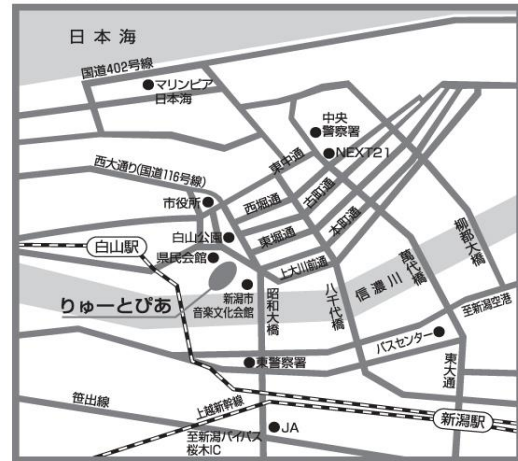

■会館のご案内

試験会場までの交通機関 ※ 所要時間は目安です。

【JR東日本】 越後線白山駅下車徒歩 15分

【新潟交通バス】

JR 新潟駅からバスのご利用 ※所要時間 新潟駅より 15～20分

萬代橋ライン 青山方面行「市役所前」下車 徒歩 5分

りゅーとぴあには専用の駐車場がありません。

（レセプション登録後、稼働時においても専用駐車場はありません。）