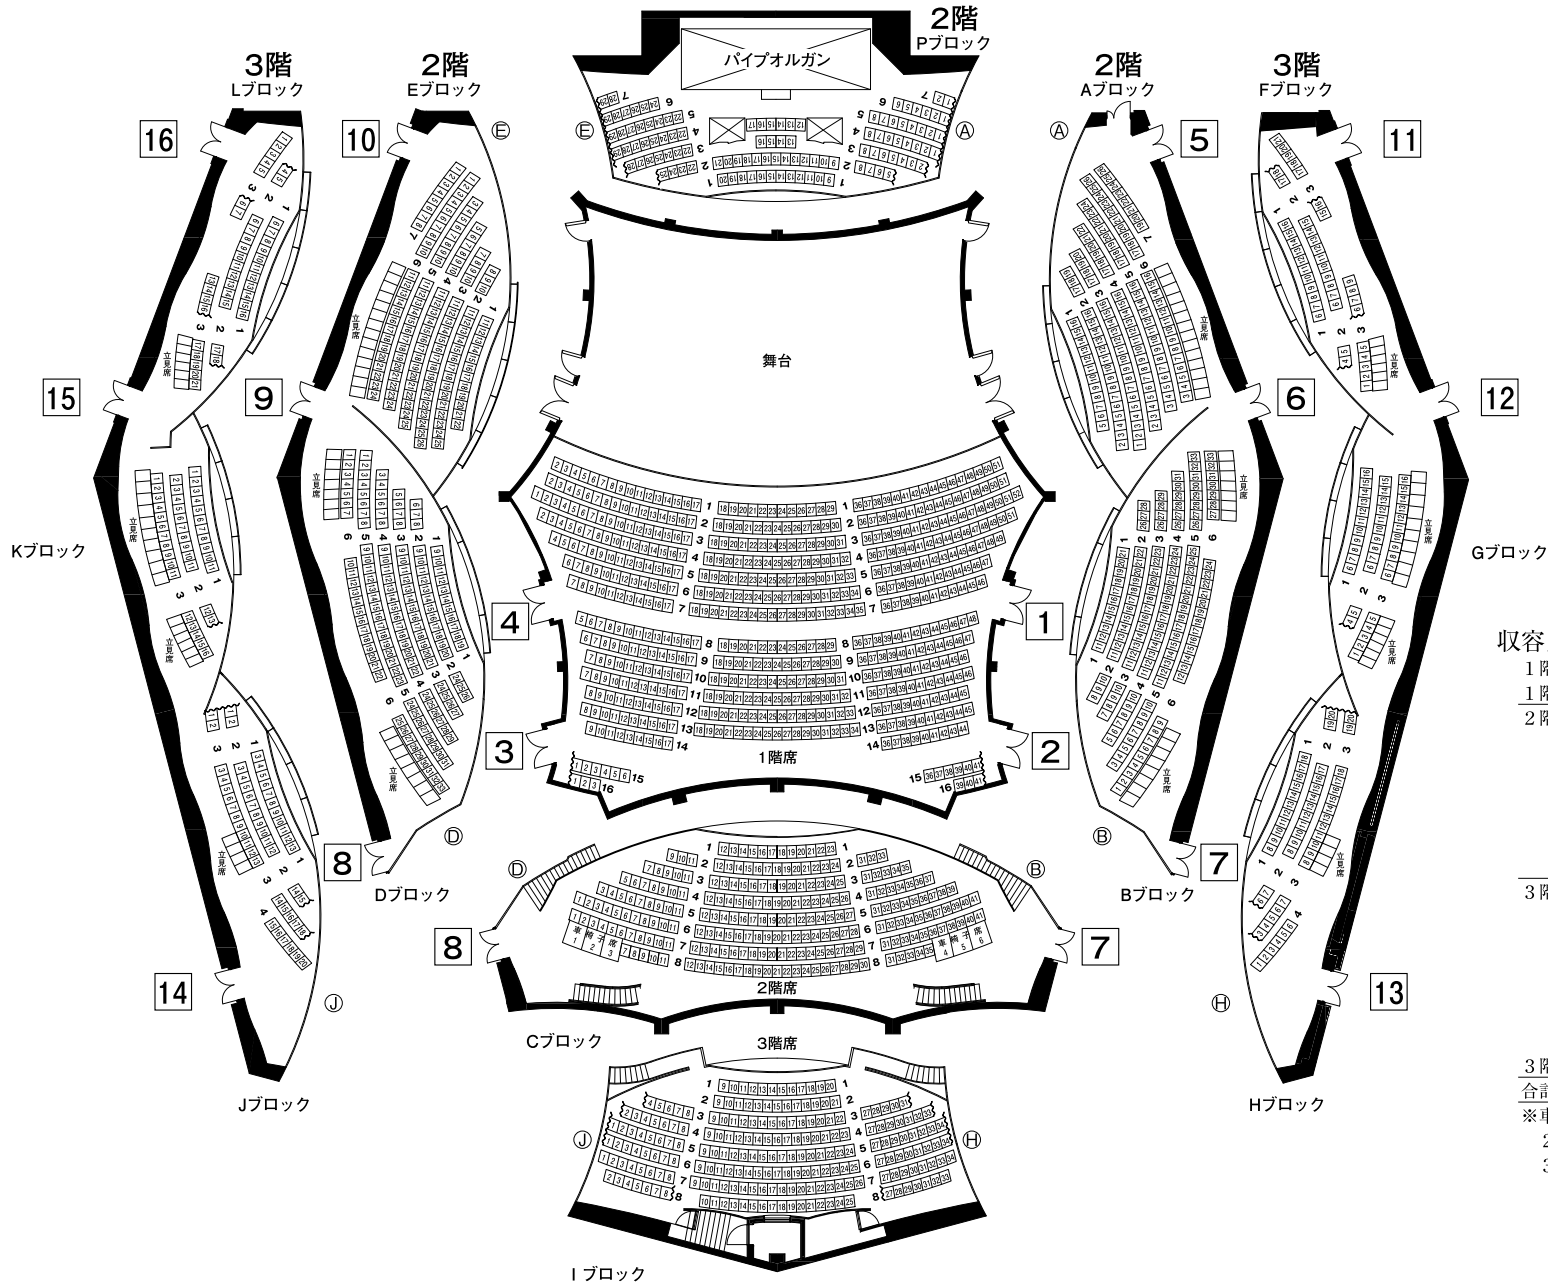

新潟市民芸術文化会館 コンサートホール座席表

収容人員

1階	566席
1階小計	566席
2階	Aブロック 125席
	Bブロック 136席
	Cブロック 226席
	Dブロック 136席
	Eブロック 125席
	Pブロック 105席
小計	853席
3階	Fブロック 41席
	Gブロック 39席
	Hブロック 49席
	Iブロック 207席
	Jブロック 49席
	Kブロック 39席
	Lブロック 41席
3階小計	465席
合計	1884席
※車椅子席	6席
2階立見席	58人
3階立見席	52人

--- 通り抜けできません。